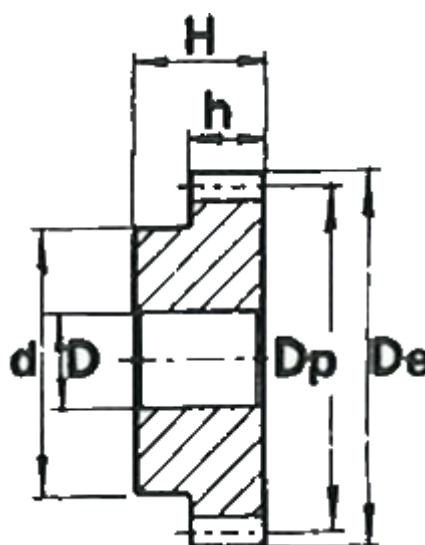

Varenummer: 616501040045
Beskrivelse: Cylindrisk tandhjul med nav
45 tdr. Modul 4

Mål

Antal tænder = 45
d = 80
D = 25
De = 188
Deling (Pitch) = 12.5664
Dp = 180
H = 60
h = 40

Modul = 4